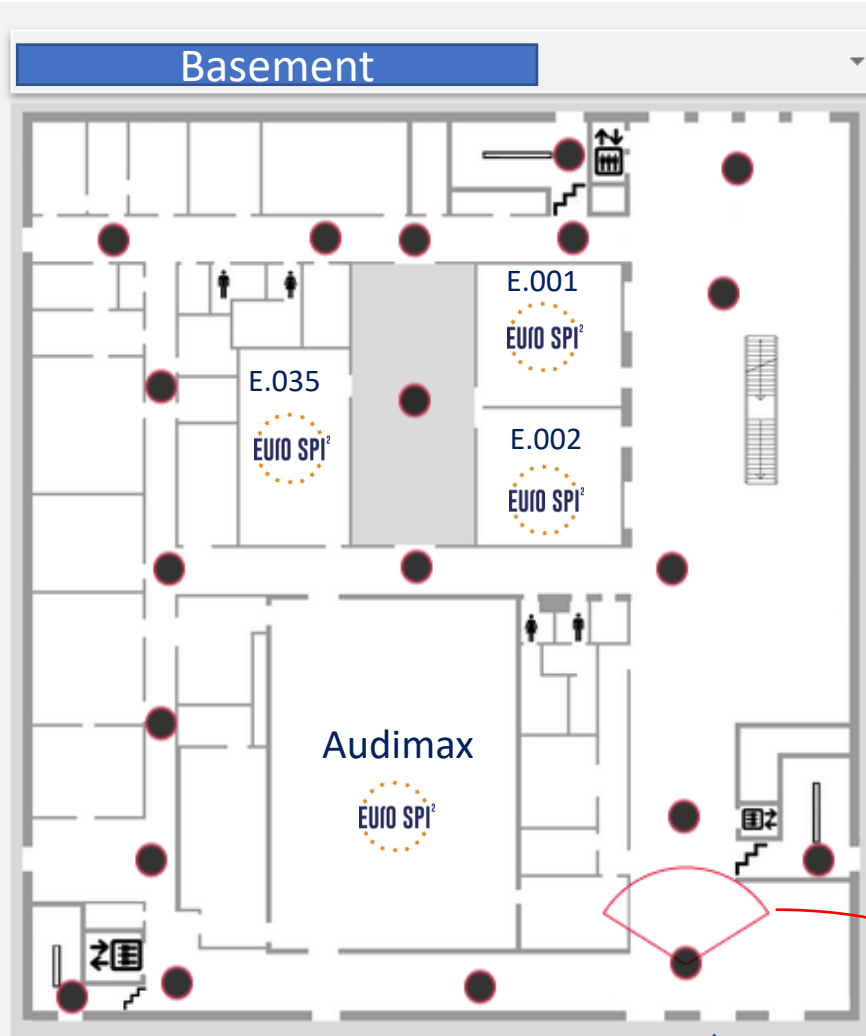

# Campus Building 4

Entrance

View when entering

Haupteingang

# Campus Building 4

Hochschule Düsseldorf

Hochschule Düsseldorf - Fachbereich Medien

Hochschule Düsseldorf - Fachbereich Sozial...

Hochschule Düsseldorf

e-Traxx Düsseldorf

Einfahrt Tiefgarage HSD - Münsterstraße

Allgemeiner Studierender Ausschuss

Münsterstraße

Münsterstraße

Münsterstraße

Münsterstraße

Münsterstraße

Yorckstraße

Yorckstraße